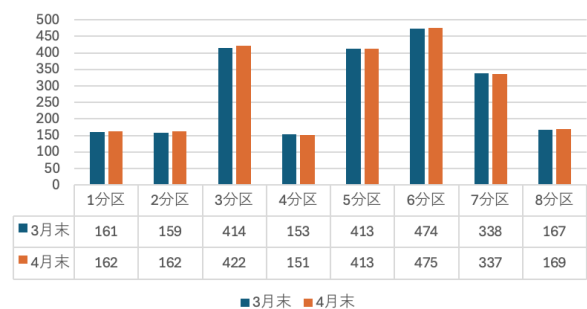

4 月末会員数

2500地区合計 2291 名
期首会員数 2205 名から 86 名増